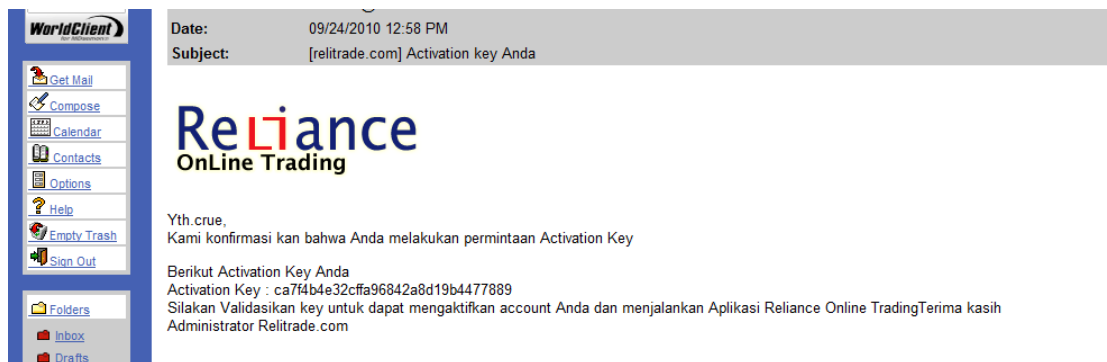

7. Buka email anda dan anda akan mendapat Key Activation dan selanjutnya copy pada isi Key Activation dari email Key Activation