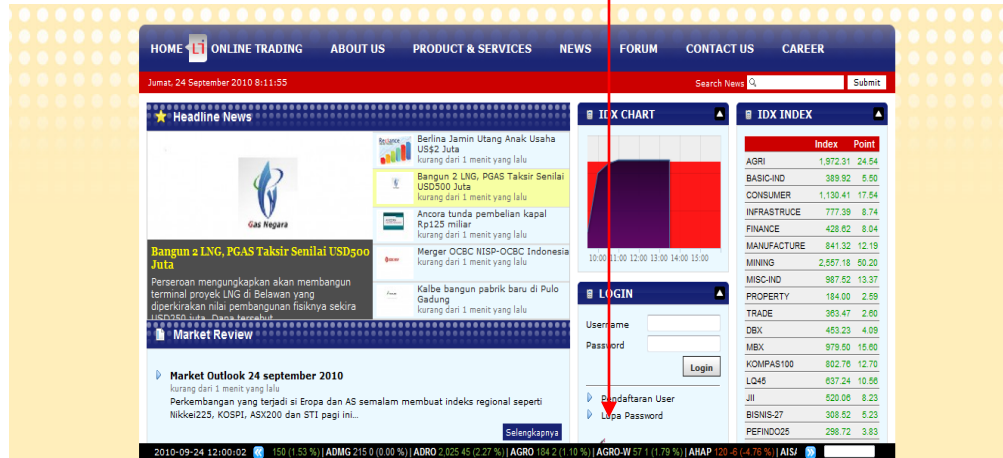

RUBAH PASSWORD

1. PASSWORD PORTAL

Apabila anda ingin merubah atau lupa password portal anda, hal tersebut dapat dirubah dengan anda terlebih dahulu masuk pada website www.relitrade.com. Kemudian klik **Lupa Password**