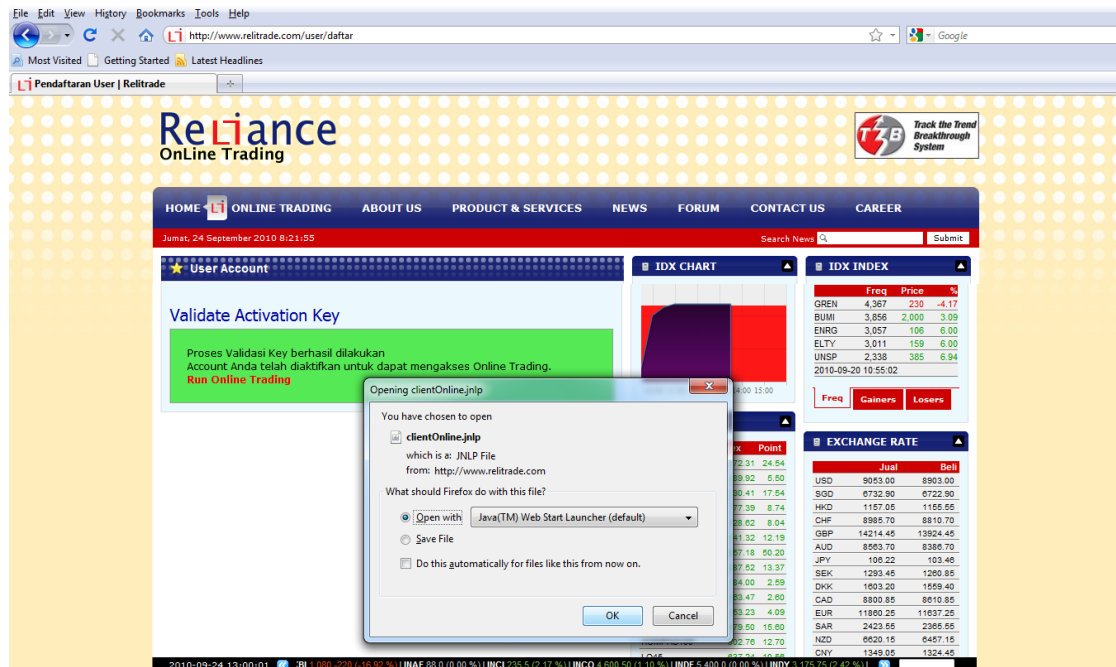

5. Click "Validate Your Activation ,..."

6. Validasi Activation Key, isi Client ID sesuai dengan Trade Confirmation dan isi Activation Key sesuai dengan key yang di kirim sesuai alamat email client, seperti petunjuk no.7

10. Proses download aplikasi RELITRADE