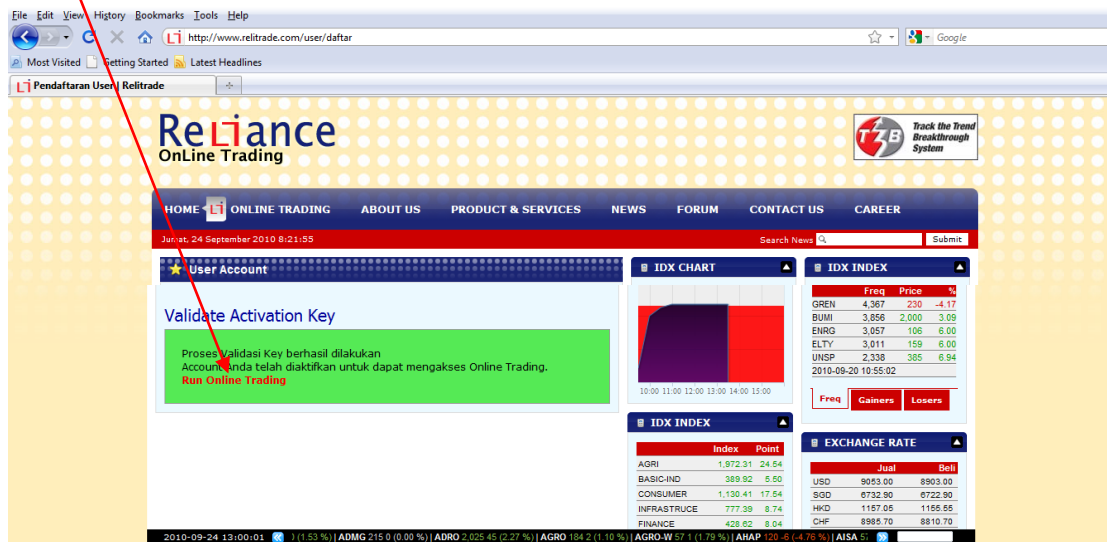

8. Click “Run Online Trading ,...”