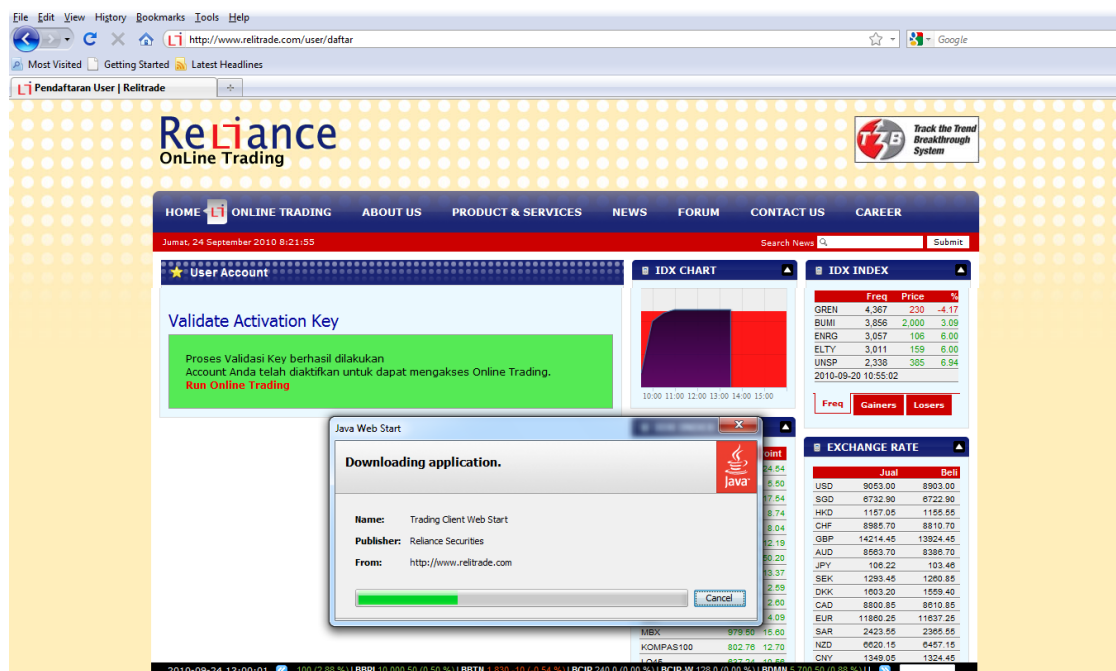

7. Buka email anda dan anda akan mendapat Key Activation dan selanjutnya copy pada isi Key Activation dari email Key Activation

8. Click “Run Online Trading ,...”

9. Setelah itu muncul pop-up down-load konfirmasi, setelah itu pilih open with. Kemudian klik **ok**.

10. Proses download aplikasi RELITRADE