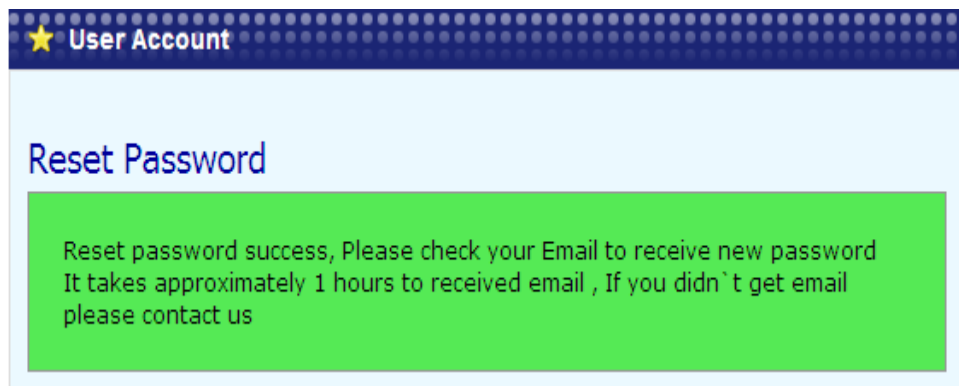

Kemudian cek email anda, kemudian **click Link Reset Password**

Reliance
OnLine Trading

Yth.reliance_jpr066.

Kami konfirmasi kan bahwa Anda melakukan permintaan reset password
mohon abaikan pesan ini jika Anda tidak bermaksud me-reset password Anda

Untuk melakukan reset password silakan klik link berikut ini : [Reset Password](#)

atau copy alamat url dibawah ini untuk di buka dengan internet browser Anda :
<http://reliatrade.com/user/validation-reset-password/4063df0861916ff3f6f5e99019e60c9b>
url link tersebut diatas hanya valid dalam kurun waktu 1x24 jam sejak Anda meminta request password.

Terima kasih
Administrator Relitrade.com

Kemudian muncul tampilan seperti dibawah ini

Kemudian silahkan cek kembali email anda